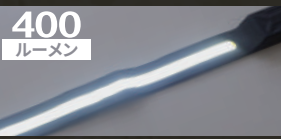

SHOULDER LED LIGHT

ショルダー LEDライト UP-S1000

UPDRAFT

USB RECHARGEABLE TYPE

LED 明るさ 最大
1000
ルーメン

タスキがけ装着で
両手がフリーになり作業効率アップ

ライト部を取り外し
マグネットで吸着して使えます

セット内容
■ショルダーLEDライト 本体
■USBケーブル (TYPE-C)
マグネットはライト部分の
左右2カ所に付いています

夜間作業や暗い場所での照明に

夜のランニングや
ロードバイクの安全向上に

夜間屋外での明かりに

ライト部分は
マジックテープで取り外し
マグネット吸着で使えます

ライト部サイズ / 約幅37.5×高さ1.5cm

2段階調光

400
ルーメン

LOW

HIGH

1000
ルーメン

長さを約59~69cmまで
調節できます

+ HIGH
1000
- LOW
400
LUMEN

+ HIGH
3-4 HOUR
- LOW
7-8 HOUR
WORK TIME

3-4 HOUR
CHARGE TIME

TYPE-C
CABLE
attached
USB CHARGE
ACアダプターは付属していません

使用電球 (交換不可)	COB白色LED (15W COB)
連続点灯時間	約4時間 (HIGHモード) 約8時間 (LOWモード)
全光束	最大約1000ルーメン (HIGHモード) 最大約400ルーメン (LOWモード)
充電時間	最大約4時間
充電プラグ入力電圧	DC5V
充電プラグ入力電流	1.2A 2A (ACアダプター使用の場合)
質量	約300g
JANコード	4949908094758