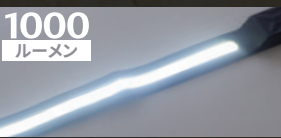

SHOULDER LED LIGHT

ショルダー LEDライト UP-S1000

UPDRAFT

USB RECHARGEABLE TYPE

LED 明るさ 最大
1000
ルーメン

タスキがけ装着で
両手がフリーになり作業効率アップ

ライト部を取り外し
マグネットで吸着して使えます

セット内容
■ショルダーLEDライト 本体
■USBケーブル (TYPE-C)
マグネットはライト部分の
左右2カ所に付いています

夜間作業や暗い場所での照明に

夜のランニングや
ロードバイクの安全向上に

夜間屋外での明かりに

ライト部分は
マジックテープで取り外し
マグネット吸着で使えます

ライト部サイズ / 約幅37.5×高さ1.5cm

2段階調光

400
ルーメン

LOW

HIGH

1000
ルーメン

長さを約59~69cmまで
調節できます

+ HIGH
1000
- LOW
400
LUMEN

+ HIGH
3-4 HOUR
- LOW
7-8 HOUR
WORK TIME

3-4 HOUR
CHARGE TIME

TYPE-C
CABLE
attached
USB CHARGE
ACアダプターは付属していません

使用電球 (交換不可)	COB白色LED (15W COB)
連続点灯時間	約4時間 (HIGHモード) 約8時間 (LOWモード)
全光束	最大約1000ルーメン (HIGHモード) 最大約400ルーメン (LOWモード)
充電時間	最大約4時間
充電プラグ入力電圧	DC5V
充電プラグ入力電流	1.2A 2A (ACアダプター使用の場合)
質量	約300g
JANコード	4949908094758