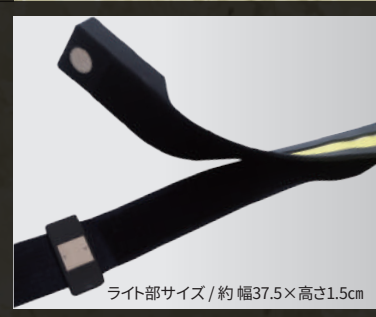

SHOULDER LED LIGHT

ショルダー LEDライト UP-S1000

UPDRAFT

USB RECHARGEABLE TYPE

LED 明るさ 最大
1000
ルーメン

タスキがけ装着で
両手がフリーになり作業効率アップ

ライト部を取り外し
マグネットで吸着して使えます

セット内容
■ショルダーLEDライト 本体
■USBケーブル (TYPE-C)
マグネットはライト部分の
左右2カ所に付いています

夜間作業や暗い場所での照明に

夜のランニングや
ロードバイクの安全向上に

夜間屋外での明かりに

ライト部分は
マジックテープで取り外し
マグネット吸着で使えます

ライト部サイズ / 約幅37.5×高さ1.5cm

2段階調光

400
ルーメン

LOW

HIGH

1000
ルーメン

長さを約59~69cmまで
調節できます

+ HIGH
1000
- LOW
400
LUMEN

+ HIGH
3-4 HOUR
- LOW
7-8 HOUR
WORK TIME

3-4 HOUR
CHARGE TIME

TYPE-C
CABLE
attached
USB CHARGE
ACアダプターは付属していません

使用電球 (交換不可)	COB白色LED (15W COB)
連続点灯時間	約4時間 (HIGHモード) 約8時間 (LOWモード)
全光束	最大約1000ルーメン (HIGHモード) 最大約400ルーメン (LOWモード)
充電時間	最大約4時間
充電プラグ入力電圧	DC5V
充電プラグ入力電流	1.2A 2A (ACアダプター使用の場合)
質量	約300g
JANコード	4949908094758