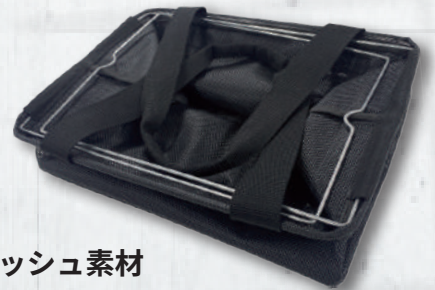

中が見える

自立式

コンパクト収納

中が透けて見える
水洗いOK
乾きやすい

メッシュ素材

畳めばコンパクト!

※ワイヤーは鉄製でサビやすいのでご使用时はご注意ください

作業服や雨具
透けて見えるから
中身を把握しやすい

キャンプやBBQ
ワイヤー入りで自立し
出し入れラクラク

カラビナ取り付けOK

海やプール
濡れたまま
入れても大丈夫

スキーやスノボ
マチが広いので
ブーツもすっぽり

PVC[メッシュ]ワンタッチスーパーバケツ ゆうちゃん MW-1

材質：本体メッシュ部 / PVC メッシュ
底部 / 一部ペルポーレン
ワイヤー / スチール
持ち手 / PP(ポリプロピレン)
Dリング / ポリアセタール

建築資材と工具・職人の身の回り品と生活用品の専門商社